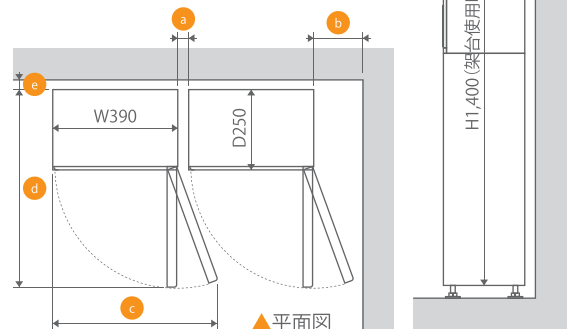

設置スペース

券売機相互間	a	30mm以上
右側面と壁	b	200mm以上
占有幅	c	512mm以上
占有奥行き	d	615mm以上
背面と壁	e	30mm以上

※製品の仕様は、改良の為に予告無く変更する場合がございます。
また、印刷物につき実際の製品と色味が異なる場合がございます。
※正しく安全にお使いいただくため、ご使用前に必ず「取扱説明書」をよくお読みください。

●販売店

株式会社 Fujitaka