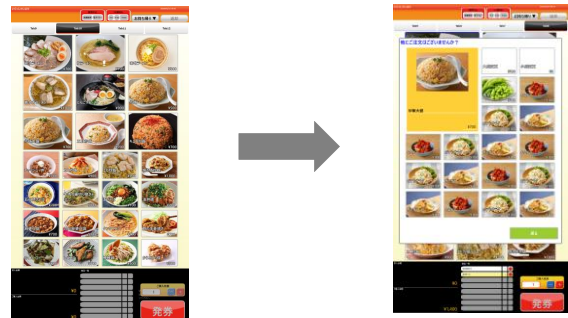

## 直感的なメニュー作成が可能

メニュー編集ソフトを標準装備。  
パソコンがあれば簡単にメニュー作成・変更が可能です。

売上情報やメニューはUSBメモリで簡単にパソコンと券売機とでやりとりできます。

## ポップアップメニューで客単価向上

便利なポップアップ機能を搭載。トッピングやサイドメニューへ、視覚的効果で自然に誘導でき、客単価アップにつながります。

メニューを選択

ポップアップ画面が表示し、トッピングメニューや大盛りなど選択可能