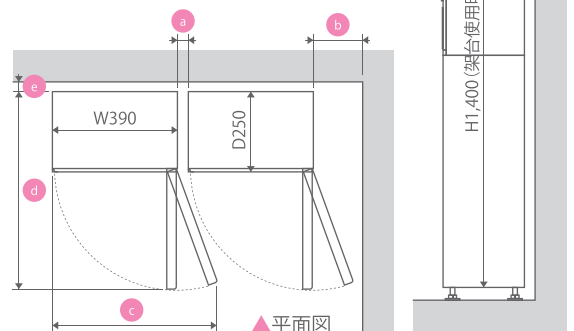

設置スペース

券売機相互間	a	30mm以上
右側面と壁	b	200mm以上
占有幅	c	512mm以上
占有奥行き	d	615mm以上
背面と壁	e	30mm以上

※製品の仕様は、改良の為に予告無く変更する場合がございます。
また、印刷物につき実際の製品と色味が異なる場合がございます。
※正しく安全にお使いいただくため、ご使用前に必ず「取扱説明書」をよくお読みください。

●販売店

株式会社 **Fujitaka**