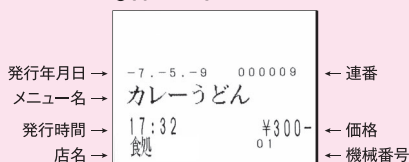

最大**42ボタン(口座)!**

POINT 3

カンタン設定変更!

写真プレートで
おすすめアピール!

少メニューの店舗様には、
商品訴求効果バツグンの
大型ボタンがお奨めです!

●多彩なシーンに対応する充実の発券機能!!

●60mm×45mm

●領収書発行

●バーコード券対応 使用例 ゲートシステムや
受付システムとの連動。

●有効時間・有効期間印字機能

●無料券発行 使用例 オープンキャンペーンや
ランチタイムなどに合わせた0円設定。

●60mm×60mm

●60mm×105mm

●バーコード券

●領収書発行

卓上券売機としても利用可能です。