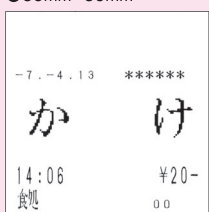

最大**42ボタン(口座)!**

POINT 3

カンタン設定変更!

写真プレートで
おすすめアピール!

少メニューの店舗様には、
商品訴求効果バツグンの
大型ボタンがお奨めです!

●多彩なシーンに対応する充実の発券機能!!

●60mm×45mm

●領収書発行

●バーコード券対応 使用例 ゲートシステムや
受付システムとの連動。

●有効時間・有効期間印字機能

●無料券発行 使用例 オープンキャンペーンや
ランチタイムなどに合わせた0円設定。

●60mm×60mm

●60mm×105mm

●バーコード券

●領収書発行

卓上券売機としても利用可能です。