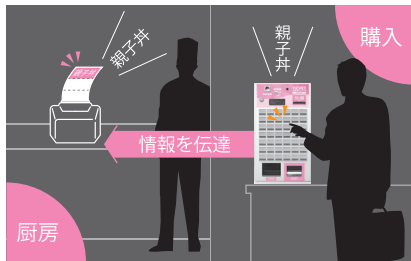

OPTION キッチンプリンター対応

券売機での購入情報を厨房や事務所へリアルタイムに伝達する為のキッチンプリンター(別途ご購入)にもオプションで対応可能です。

保守サービス Fujitakaの安心保守パック

販売店もしくはFujitakaまで、お問い合わせ下さい。

フルサポート契約で大きな安心!

年間もしくは複数年で契約を結んで頂くことにより、修理・点検を実施する安心サービスです。保守が必要な場合は、サービススタッフを優先的に派遣します。

《メリット》

- 365日の受付体制とコールバックでトラブルを迅速対応。
- 問題点を事前にチェックする定期点検を実施。(年1回)
- 万が一、高額部品が故障しても無償交換。
- もちろん、作業費・出張費も不要。

※消耗品及び故意による破損・メニュー変更については、保守範囲外となります。
※販売後または生産終了後、7年を経過した機種種の保守契約は致しかねます。

主な仕様

型式	FK-CX	
口座数	最大42口座	
使用貨幣	紙幣	1,000円札、2,000円札
	硬貨	500円、100円、50円、10円
価格設定	0円～9,990円(10円ステップ) ※0円設定時は無料券発行	
釣銭硬貨	10円、50円、100円、500円	
釣銭収容枚数	紙幣	約100枚 ※1,000円札、2,000円札混在
	硬貨	10円:約92枚、50円:約82枚、100円約72枚、500円:約70枚 SUBチューブ/10円:約100枚、100円:約87枚 補助釣銭装置(オプション):10円:約155枚、100円:145枚
券サイズ	幅60×45、60、75、105mm	
発券速度	約2秒	
集計機能	日計、累計、グループ集計、時間帯別集計、時間帯口座別集計、出入金情報、他	
外形寸法	W390×H700(架台使用時:1400)×D250mm	
質量	約30kg	
使用電源	AC100V±10% 50/60Hz	
定格消費電力	30W (最大:46W、待機時:25W)	
設置環境	屋内、周囲温度:0～40℃、周囲湿度:35～80%、結露しないこと