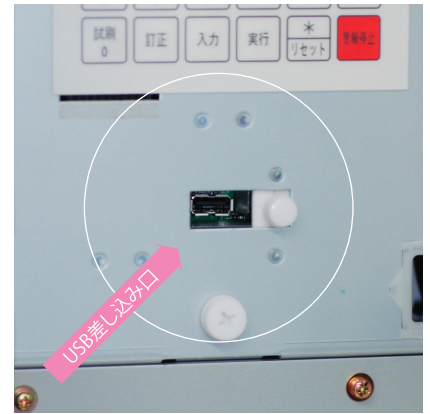

FK-CX 主な機能と仕様

POINT 1 コンパクト

従来の「FK-EX」よりも幅が11cm小さく、奥行きは5cmも薄くなりました。コンパクトかつ軽量なのでちょっとしたスペースに設置できます。

POINT 2 最大42ボタン

コンパクトボディに、ボタン(口座)数は最大42。メニュー数の多い比較的小規模な店舗様にも安心して導入頂けます。

POINT 3 設定変更が容易

メニューの設定や券面の編集といった各種設定データ、券売機本体内の集計データのやり取りはUSBメモリースティックで容易に行えます。